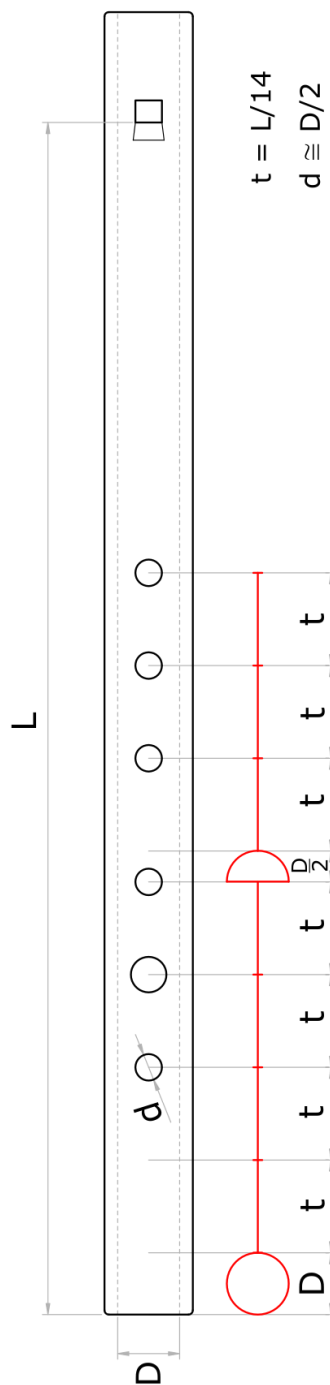

Prehľad ladení a rozmerov pre šesťdierové píšťalky

stupnica	Tóny z ktorých sa stupnica skladá						
C dur	C	D	E	F	G	A	H
C# dur	C#	D#	F	F#	G#	B	C
D dur	D	E	F#	G	A	H	C#
D# dur	D#	F	G	G#	B	C	D
E dur	E	F#	G#	A	H	C#	D#
F dur	F	G	A	B	C	D	E
F# dur	F#	G#	B	H	C#	D#	F
G dur	G	A	H	C	D	E	F#
G# dur	G#	B	C	C#	D#	F	G
A dur	A	H	C#	D	E	F#	G#
B dur	B	C	D	D#	F	G	A
H dur	H	C#	D#	E	F#	G#	B

	C	C#	D	D#	E	F	F#	G	G#	A	A#	H
0	16,35	17,32	18,35	19,45	20,6	21,83	23,12	24,5	25,96	27,5	29,14	30,87
1	32,7	34,65	36,71	38,89	41,2	43,65	46,25	49	51,91	55	58,27	61,74
2	65,41	69,3	73,42	77,78	82,41	87,31	92,5	98	103,8	110	116,5	123,5
3	130,8	138,6	146,8	155,6	164,8	174,6	185	196	207,7	220	233,1	246,9
4	261,6	277,2	293,7	311,1	329,6	349,2	370	392	415,3	440	466,2	493,9
5	523,3	554,4	587,3	622,3	659,3	698,5	740	784	830,6	880	932,3	987,8
6	1047	1109	1175	1245	1319	1397	1480	1568	1661	1760	1865	1976
7	2093	2217	2349	2489	2637	2794	2960	3136	3322	3520	3729	3951
8	4186	4435	4699	4978	5274	5588	5920	6272	6645	7040	7459	7902
9	8372	8870	9397	9956	10548	11175	11840	12544	13290	14080	14917	15804
10	16744	17740	18795	19912	21096	22351	23680	25088	26579	28160	29834	31608