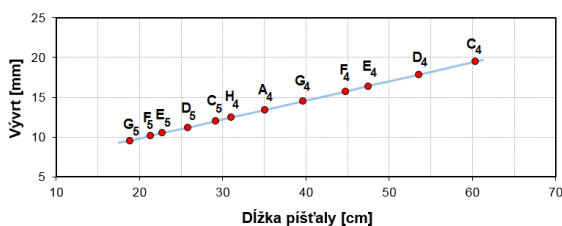

Prehľad ladení a rozmerov pre šesťdierové píšťalky

stupnica	Tóny z ktorých sa stupnica skladá						
C dur	C	D	E	F	G	A	H
C# dur	C#	D#	F	F#	G#	B	C
D dur	D	E	F#	G	A	H	C#
D# dur	D#	F	G	G#	B	C	D
E dur	E	F#	G#	A	H	C#	D#
F dur	F	G	A	B	C	D	E
F# dur	F#	G#	B	H	C#	D#	F
G dur	G	A	H	C	D	E	F#
G# dur	G#	B	C	C#	D#	F	G
A dur	A	H	C#	D	E	F#	G#
B dur	B	C	D	D#	F	G	A
H dur	H	C#	D#	E	F#	G#	B

	C	C#	D	D#	E	F	F#	G	G#	A	A#	H
0	16,35	17,32	18,35	19,45	20,6	21,83	23,12	24,5	25,96	27,5	29,14	30,87
1	32,7	34,65	36,71	38,89	41,2	43,65	46,25	49	51,91	55	58,27	61,74
2	65,41	69,3	73,42	77,78	82,41	87,31	92,5	98	103,8	110	116,5	123,5
3	130,8	138,6	146,8	155,6	164,8	174,6	185	196	207,7	220	233,1	246,9
4	261,6	277,2	293,7	311,1	329,6	349,2	370	392	415,3	440	466,2	493,9
5	523,3	554,4	587,3	622,3	659,3	698,5	740	784	830,6	880	932,3	987,8
6	1047	1109	1175	1245	1319	1397	1480	1568	1661	1760	1865	1976
7	2093	2217	2349	2489	2637	2794	2960	3136	3322	3520	3729	3951
8	4186	4435	4699	4978	5274	5588	5920	6272	6645	7040	7459	7902
9	8372	8870	9397	9956	10548	11175	11840	12544	13290	14080	14917	15804
10	16744	17740	18795	19912	21096	22351	23680	25088	26579	28160	29834	31608