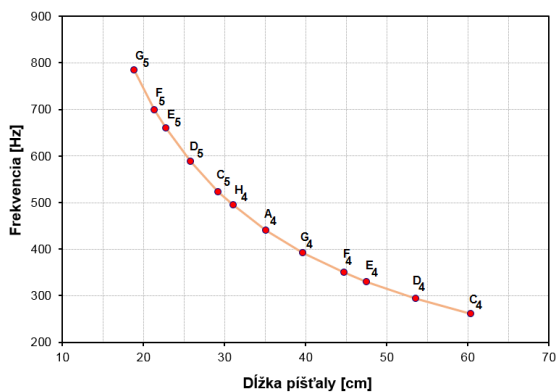

Prehľad ladení a rozmerov pre šesťdierové píšťalky

stupnica	Tóny z ktorých sa stupnica skladá						
C dur	C	D	E	F	G	A	H
C# dur	C#	D#	F	F#	G#	B	C
D dur	D	E	F#	G	A	H	C#
D# dur	D#	F	G	G#	B	C	D
E dur	E	F#	G#	A	H	C#	D#
F dur	F	G	A	B	C	D	E
F# dur	F#	G#	B	H	C#	D#	F
G dur	G	A	H	C	D	E	F#
G# dur	G#	B	C	C#	D#	F	G
A dur	A	H	C#	D	E	F#	G#
B dur	B	C	D	D#	F	G	A
H dur	H	C#	D#	E	F#	G#	B

	C	C#	D	D#	E	F	F#	G	G#	A	A#	H
0	16,35	17,32	18,35	19,45	20,6	21,83	23,12	24,5	25,96	27,5	29,14	30,87
1	32,7	34,65	36,71	38,89	41,2	43,65	46,25	49	51,91	55	58,27	61,74
2	65,41	69,3	73,42	77,78	82,41	87,31	92,5	98	103,8	110	116,5	123,5
3	130,8	138,6	146,8	155,6	164,8	174,6	185	196	207,7	220	233,1	246,9
4	261,6	277,2	293,7	311,1	329,6	349,2	370	392	415,3	440	466,2	493,9
5	523,3	554,4	587,3	622,3	659,3	698,5	740	784	830,6	880	932,3	987,8
6	1047	1109	1175	1245	1319	1397	1480	1568	1661	1760	1865	1976
7	2093	2217	2349	2489	2637	2794	2960	3136	3322	3520	3729	3951
8	4186	4435	4699	4978	5274	5588	5920	6272	6645	7040	7459	7902
9	8372	8870	9397	9956	10548	11175	11840	12544	13290	14080	14917	15804
10	16744	17740	18795	19912	21096	22351	23680	25088	26579	28160	29834	31608