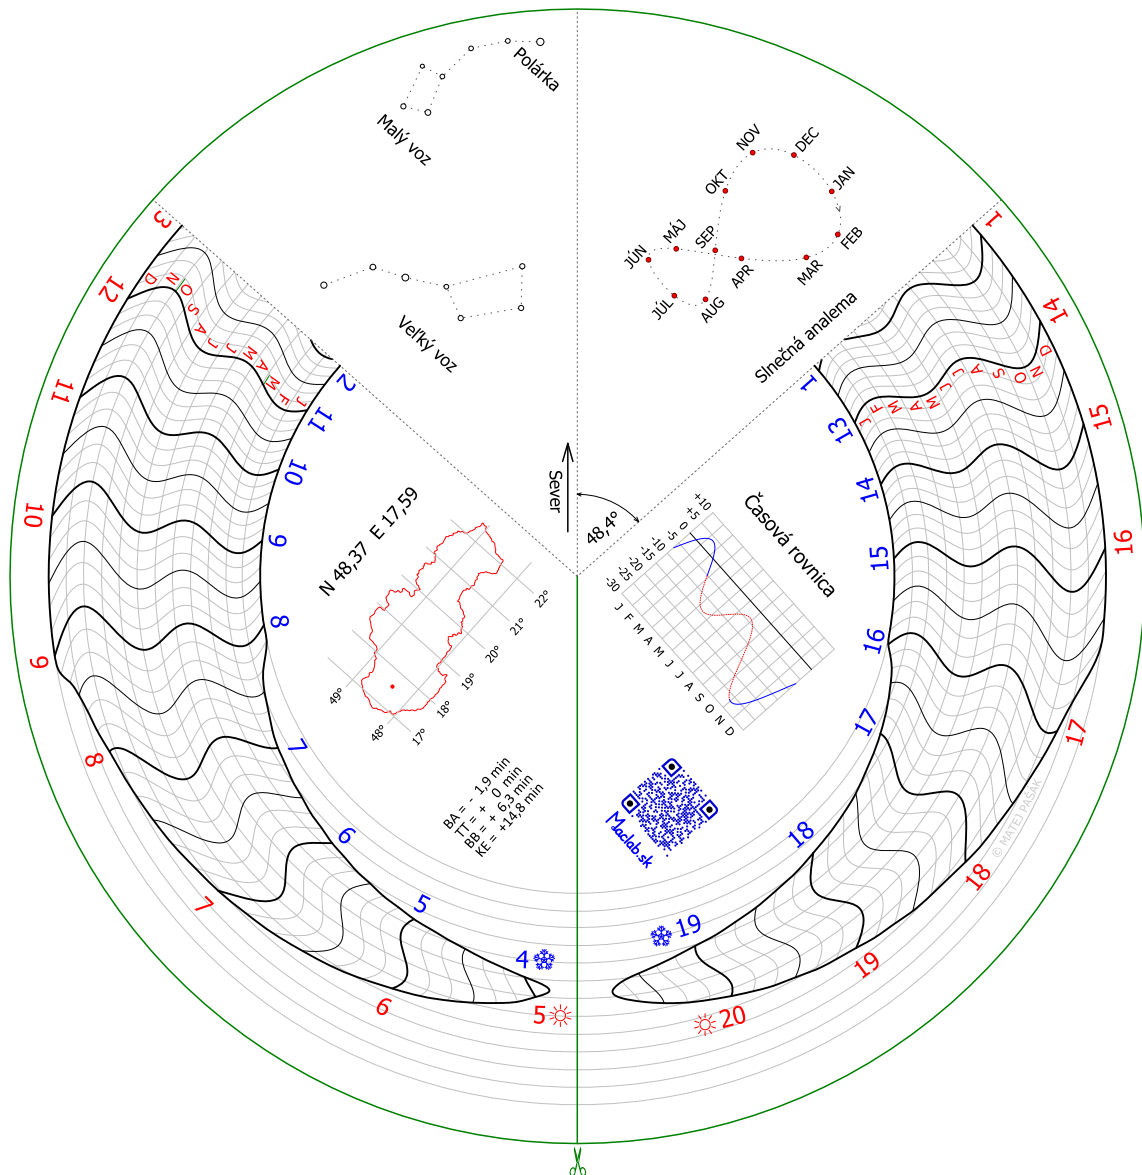

PRESNÉ SLNEČNÉ HODINY

Slnčné hodiny ukazujú čas podľa polohy tieňa na ciferníku. Miestny slnečný (astronomický) čas je však odlišný od stredného občianskeho času, ktorým sa riadime. Slnčný čas navyše neplynie rovnomerne. Ak by sme každý deň sledovali polohu Slnka v rovnakú hodinu občianskeho času, všimli by sme si, že Slnko sa nachádza vždy na inom mieste a vytvára obrazec v tvare osmičky, nazývaný slnečná analema. Odchýlky medzi slnečným a občianskym časom popisuje časová rovnica. Čiary na ciferníku týchto slnečných hodín sú teda zakrivené podľa časovej rovnice. Tieto slnečné hodiny sú konštruované priamo pre Trnavu, ale môžu byť použité po celom západnom Slovensku. Smerom na východ treba pripočítať 4 minúty na každý stupeň zemepisnej dĺžky.

1

Vystrihni kruh a naštrihni ho do do polovice pozdĺž plnej čiary.

2

Čiarkované čiary jemne prejdi žiletkou a zahni podľa pravítka.

3

Vzniknuté trojuholníky zlep a nasmeruj ich k severu.